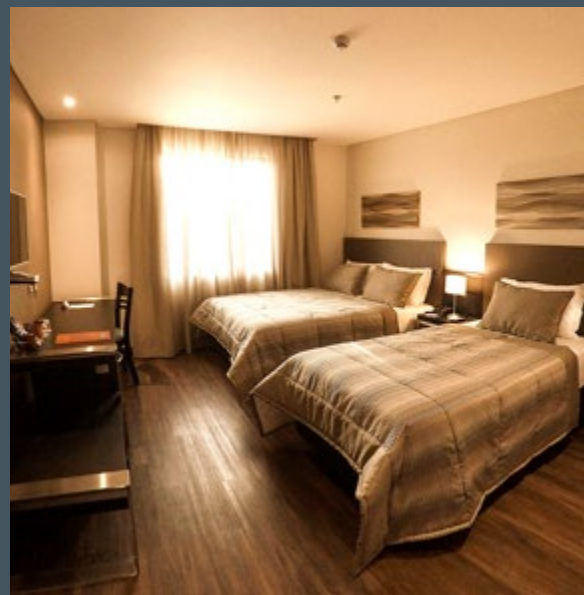

MICE

Meetings,
Incentives,
Conferences
and
Exhibitions

RIO HOTEL
BY BOURBON

CURITIBA AEROPORTO

CONVENIÊNCIA E PRATICIDADE, A APENAS 2,5KM

do Aeroporto Internacional Afonso Pena.

EVENTOS

Sala Rio
COM 275m²