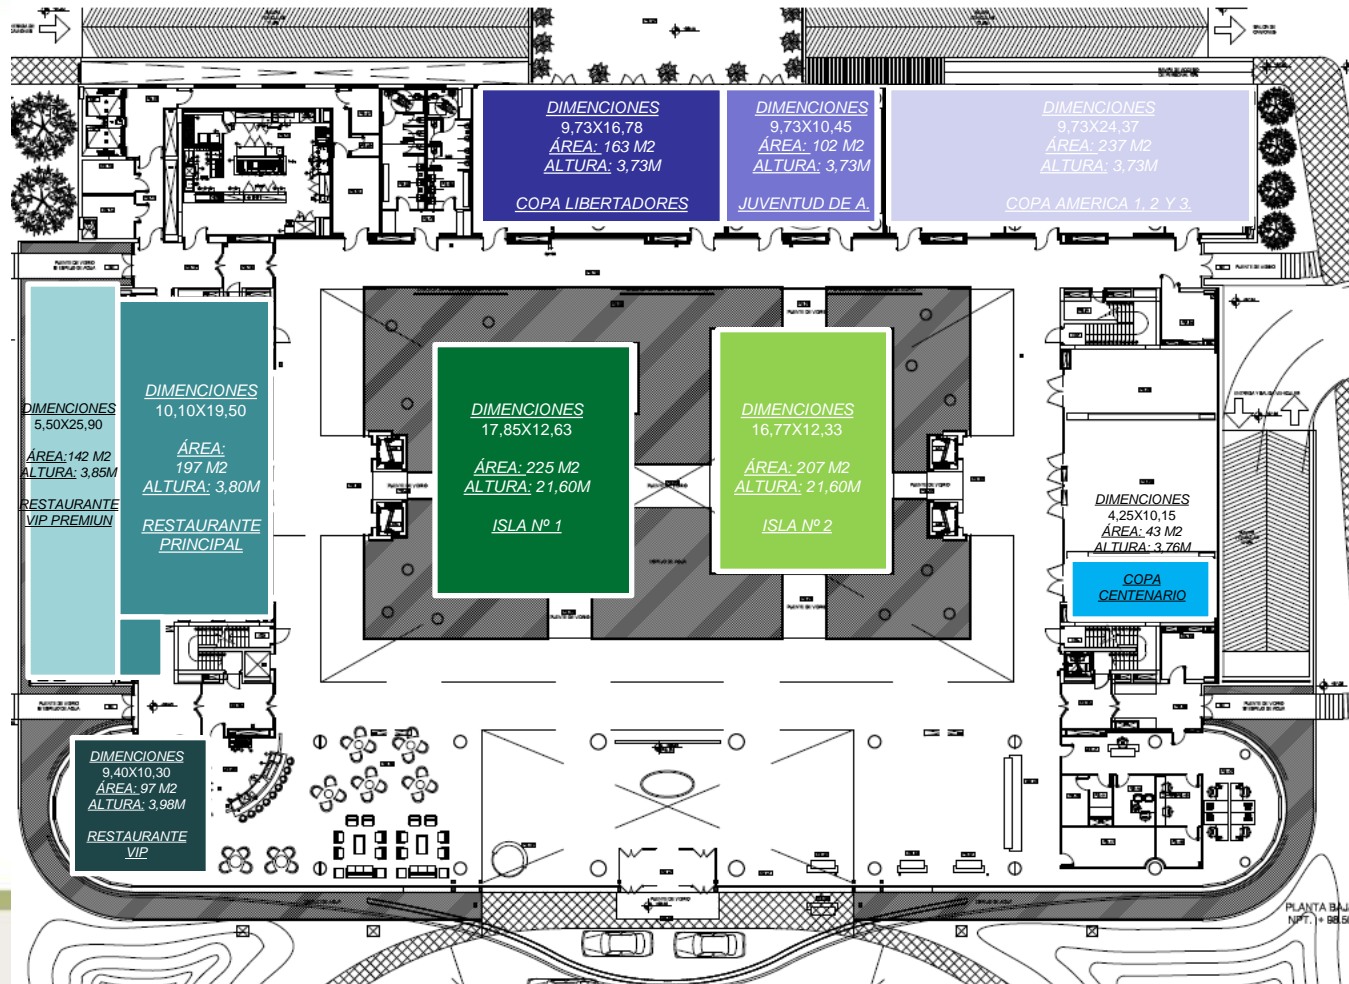

BOURBON HOTELES & RESORTS

MEDIDAS DE SALONES

	Dimensión		altura	m2	
	Ancho	Largo			
H O T E L	Copa Libertadores	9,73	16,78	3,73	163
	Juventud	9,73	10,45	3,73	102
	Copa America Completo	9,73	24,37	3,73	237
	Copa America 1	9,73	8,51	3,73	83
	Copa America 2	9,73	9,33	3,73	91
	Copa America 3	9,73	6,51	3,73	63
	Islas Completo	17,31	24,96	21,60	432
	Isla 1 - lado restaurante	17,85	12,63	21,60	225
	Isla 2 - lado tienda	16,77	12,33	21,60	207
	Piscina 6º piso	6,60	17,95	1,15	118
	Terraza 6º piso	12,35	81,80	-	1.010
	Restaurante VIP Premium	5,50	25,90	3,85	142
	Restaurante Principal	10,10	19,50	3,80	197
	Restaurante VIP	9,40	10,30	3,98	97
	Conmebol	8,70	8,77	3,00	76
	FIFA	10,10	13,56	2,98	137
	Copa Sudamericana	6,40	10,10	2,90	65
	Copa Centenario	4,25	10,15	3,76	43

	Dimensión		altura	m2	
	Ancho	Largo			
C C C	Salon JH Completo	33,33	61,00	9,65	2.033
	Salon JH 1	33,33	24,32	9,65	811
	Salon JH 2	33,33	12,18	9,65	406
	Salon JH 3	33,33	12,18	9,65	406
	Salon JH 4	33,33	12,09	9,65	403
	Salon JH 1 y 2	33,33	36,62	9,65	1.221
	Salon JH 1,2 y 3	33,33	48,90	9,65	1.630
	Deck	37,31	11,46	-	428
	Salon 9 julio	20,11	23,58	3,10	474
	Foyer CCC	18,52	54,00	6,61	1.000
	Sala Rivadavia 1	6,13	8,20	2,65	50
	Sala Rivadavia 2	6,13	6,15	2,65	38
Sala Rivadavia 1 y 2	6,13	14,45	2,65	89	
Sala Confederación	6,15	6,55	2,67	40	

HOTEL PB

HOTEL 6º PISO

CENTRO DE CONVENCIONES