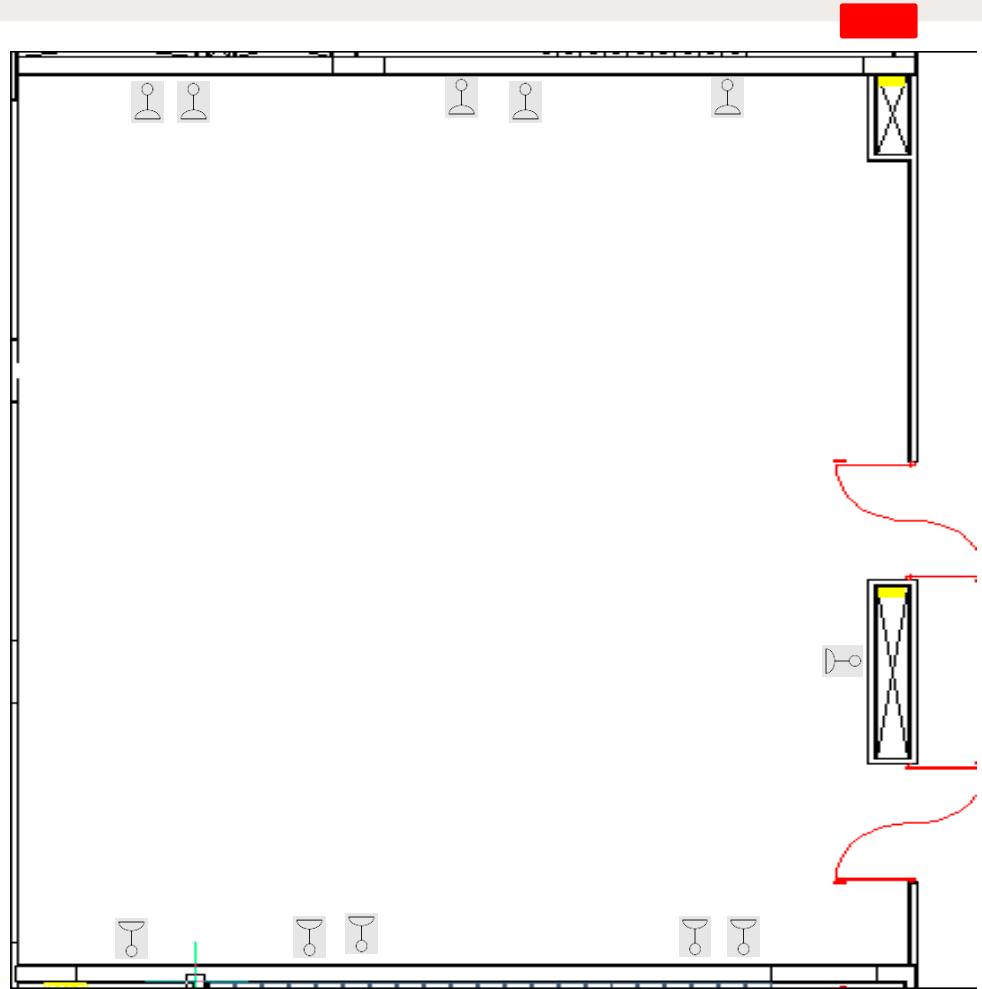

2 Toma Trifásico tipo chupón c/
Tierra y Neutro (220V 32 A)
2 Toma shucko c/ tierra (220v
16A)

SALON COPA AMERICA

Tablero General 380v 40A
de iluminación y tomas

11 Tomas mono c/ Tierra (220V 10A)

SALON CONMEBOL

Tablero General 380v 40A
de iluminación y tomas

11 Tomas mono c/ Tierra (220V 10A)

SALON FIFA

- 

Conjunto Monofásico de Tomas
4 Tomas Universales c/ tierra (10A)
2 Tomas de fuerza shucko c/ tierra (16A)
Total de Tableros 17
- 