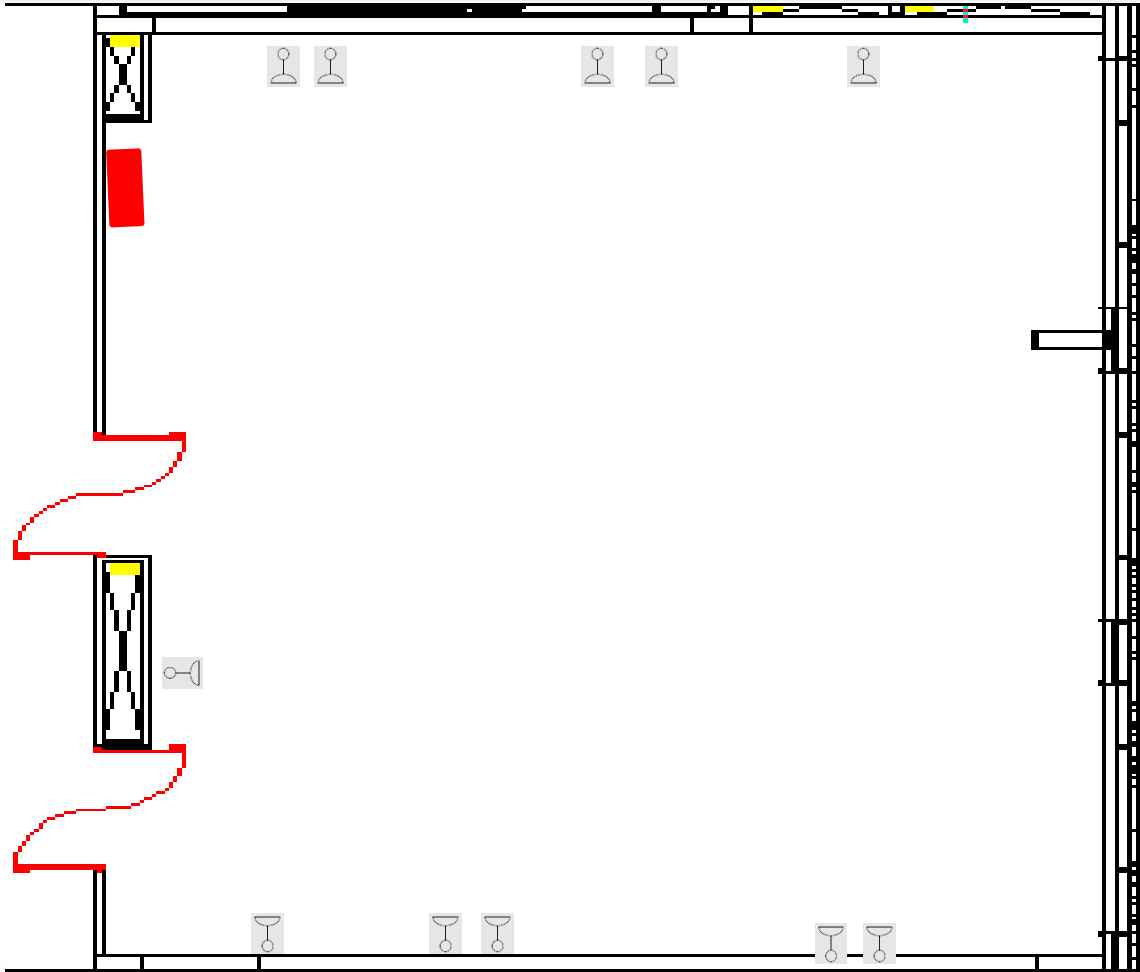

2 Toma Trifásico tipo chupón c/
Tierra y Neutro (220V 32 A)
2 Toma shucko c/ tierra (220v
16A)

SALON COPA AMERICA

Tablero General 380v 40A
de iluminación y tomas

11 Tomas mono c/ Tierra (220V 10A)

SALON CONMEBOL

Tablero General 380v 40A
de iluminación y tomas

11 Tomas mono c/ Tierra (220V 10A)

SALON FIFA

- 

Conjunto Monofásico de Tomas
4 Tomas Universales c/ tierra (10A)
2 Tomas de fuerza shucko c/ tierra (16A)
Total de Tableros 17
- 