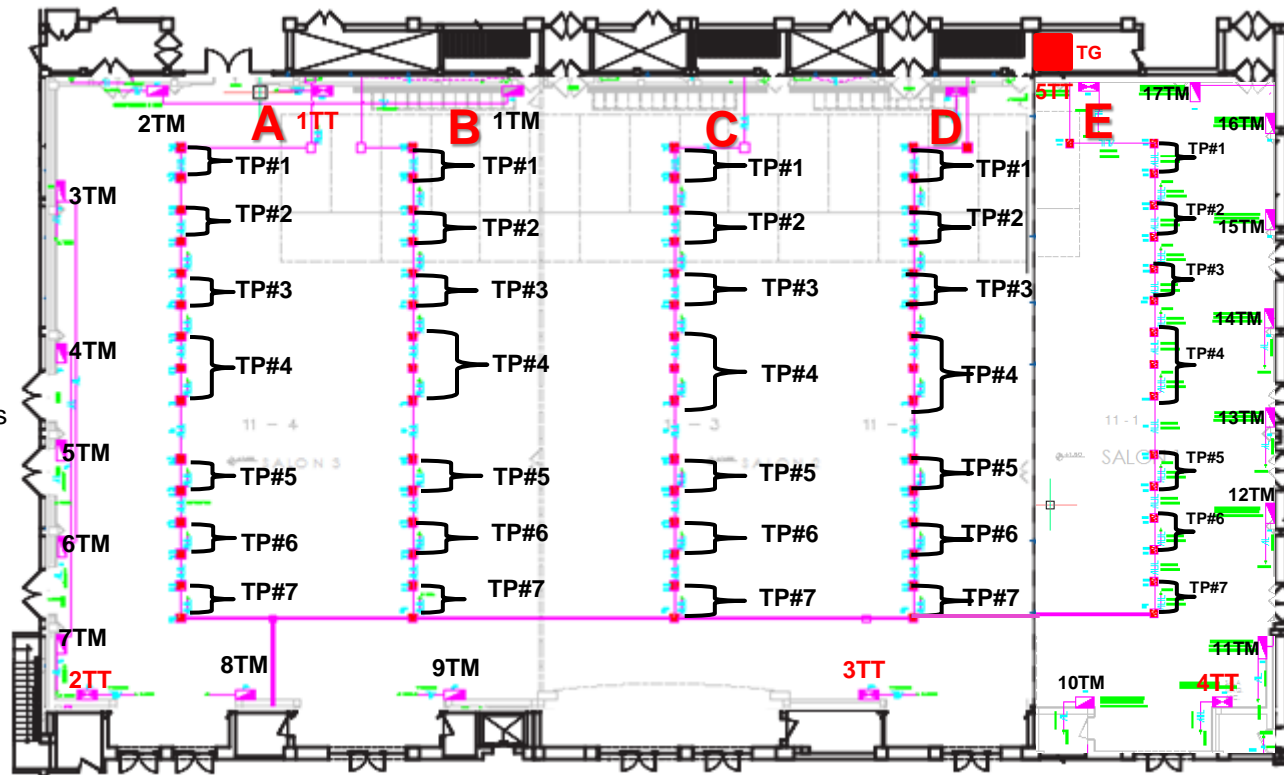

Tablero General 380v 40A
de iluminación y tomas

11 Tomas mono c/ Tierra (220V 10A)

SALON FIFA

- 

Conjunto Monofásico de Tomas
4 Tomas Universales c/ tierra (10A)
2 Tomas de fuerza shucko c/ tierra (16A)
Total de Tableros 17
- 

Conjunto Trifásico de Tomas
3 Tomas Trifásico c/ Tierra (32A)
1 Toma mono c/ Tierra (10A)
Total de Tableros 5
- 

Conjunto Monofásico de Tomas de Pisos
3 Tomas Universales c/ tierra (10A) por
Bloque A,B,C,D,E.
- 

Tablero General
1 Llave Termo magnética de 450A
1 Llave Termo magnética de 100A
1 Llave Termo magnética de 63A
1 Llave Termo magnética de 40A

SALONES JOAO HAVELANGE – CENTRO DE CONVENCIONES

Conjunto Monofásico de Tomas
4 Tomas Universales c/ tierra (10A)
2 Tomas de fuerza shucko c/ tierra (16A)
Total de Tableros 3