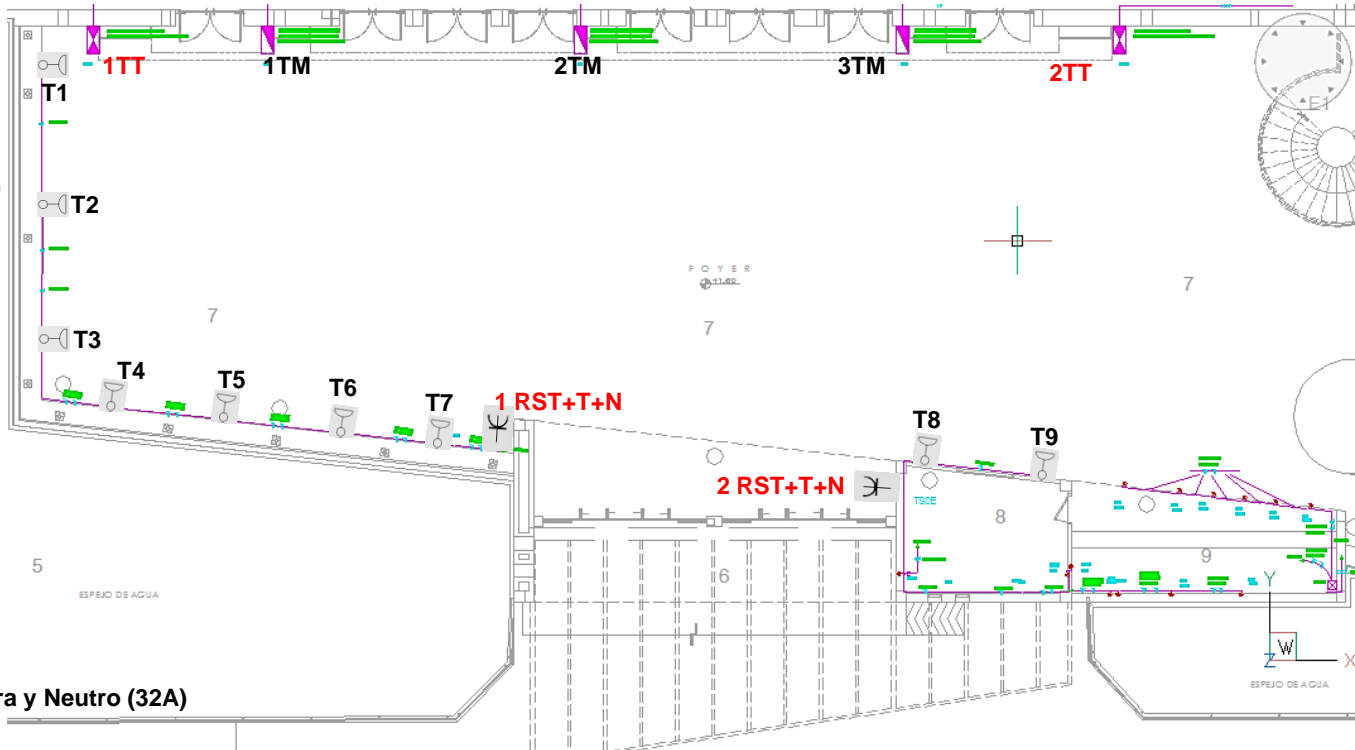

Conjunto Monofásico de Tomas
4 Tomas Universales c/ tierra (10A)
2 Tomas de fuerza shucko c/ tierra (16A)
Total de Tableros 3

Conjunto Trifásico de Tomas
2 Tomas Trifásico c/ Tierra (32A)
1 Toma mono c/ Tierra (10A)
1 Toma schuko c/ tierra (16A)
Total de Tableros 2

9 Tomas mono c/ Tierra (10A)

2 Toma Trifásico tipo chupón c/ Tierra y Neutro (32A)