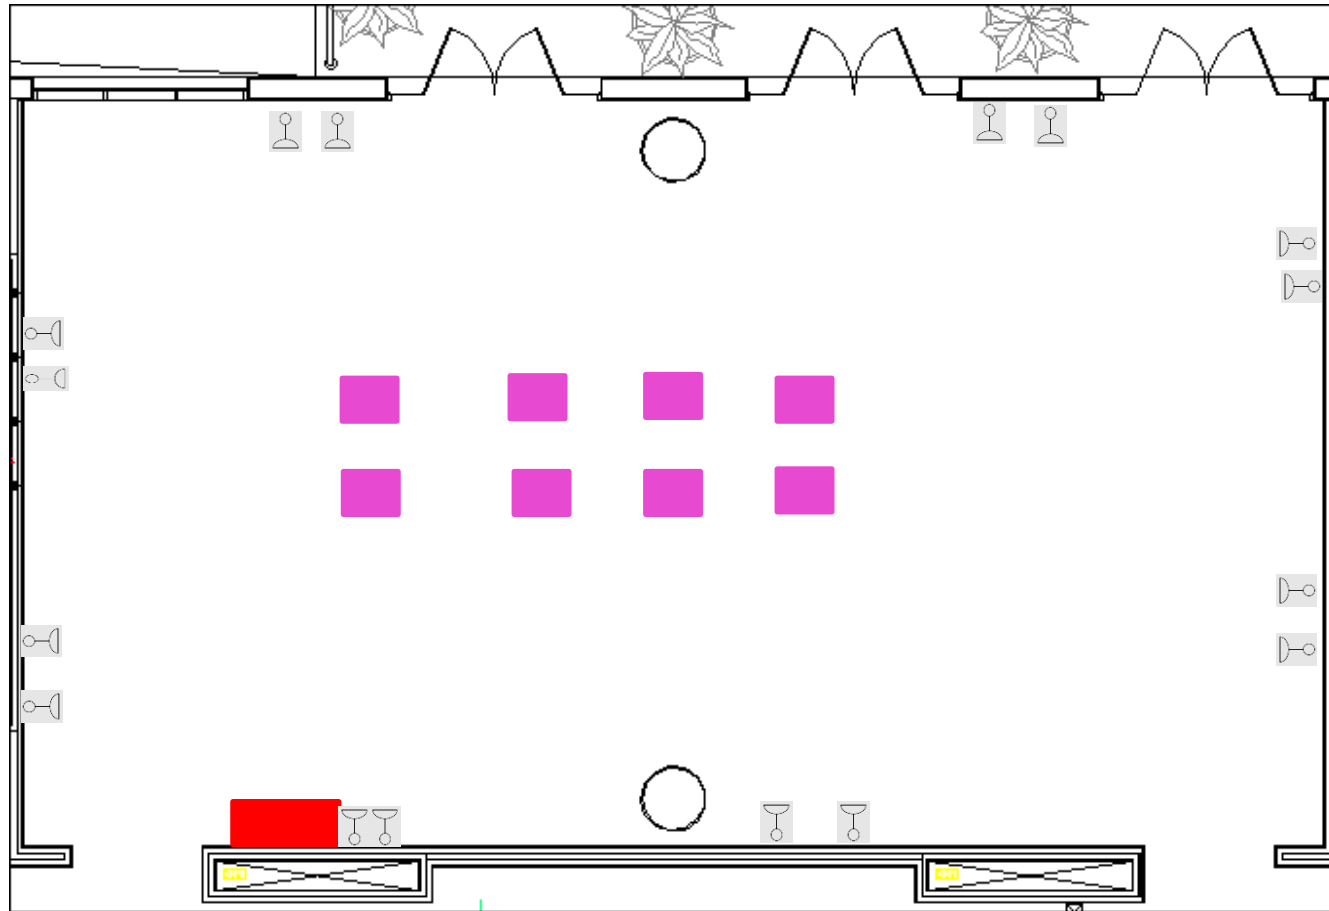

BOURBON HOTELES & RESORTS

DISPOSICIÓN DE TOMAS ELÉCTRICAS EN SALONES

HOTEL Y CENTRO DE CONVENCIONES

Tablero General 380 40A
de Iluminación y tomas

Conjunto Monofásico de Tomas de Pisos
8 Tomas Universales c/ tierra
(220V 10A)

16 Tomas mono c/ Tierra (220V 10A)

SALON COPA LIBERTADORES

BOURBON
Hoteles & Resorts

Tablero General 380V 40A
de iluminación y tomas

Conjunto Monofásico de Tomas de Pisos
4 Tomas Universales c/ tierra
(220V 10A)