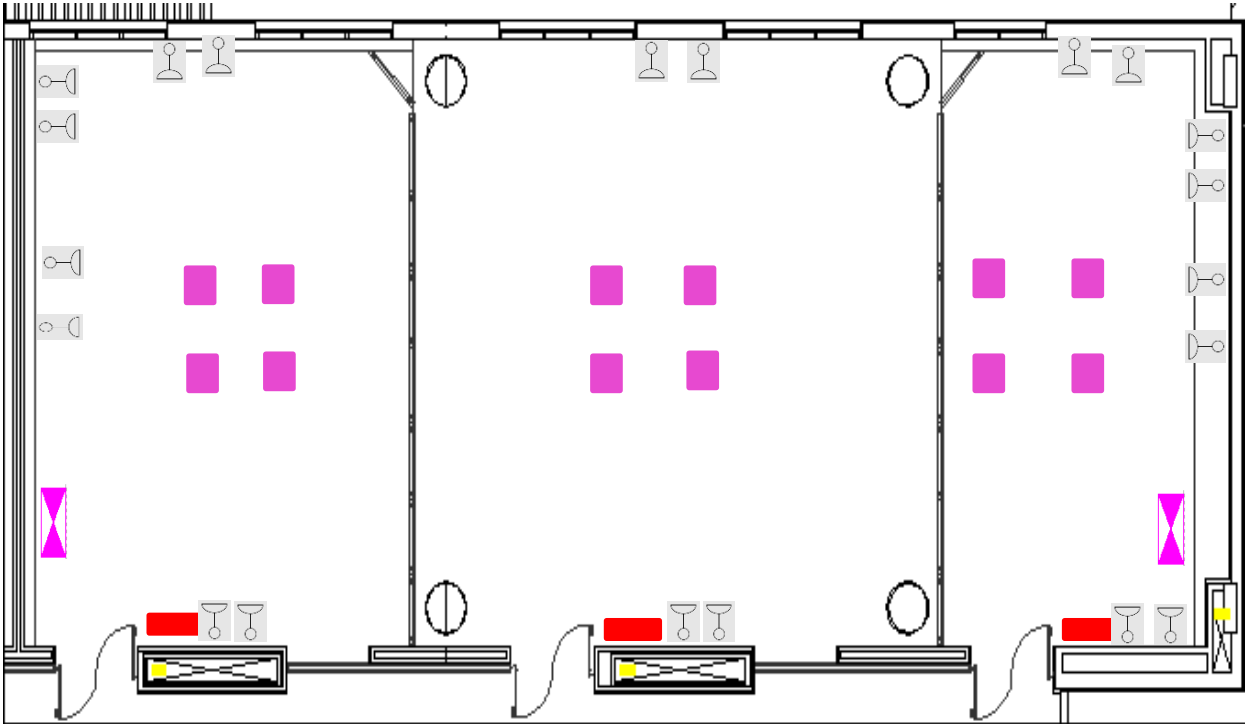

Tablero General 380V 40A
de iluminación y tomas

Conjunto Monofásico de Tomas de Pisos
12 Tomas Universales c/ tierra
(220V 10A)

20 Tomas mono c/ Tierra (220V 10A)

2 Toma Trifásico tipo chupón c/
Tierra y Neutro (220V 32 A)
2 Toma shucko c/ tierra (220v
16A)