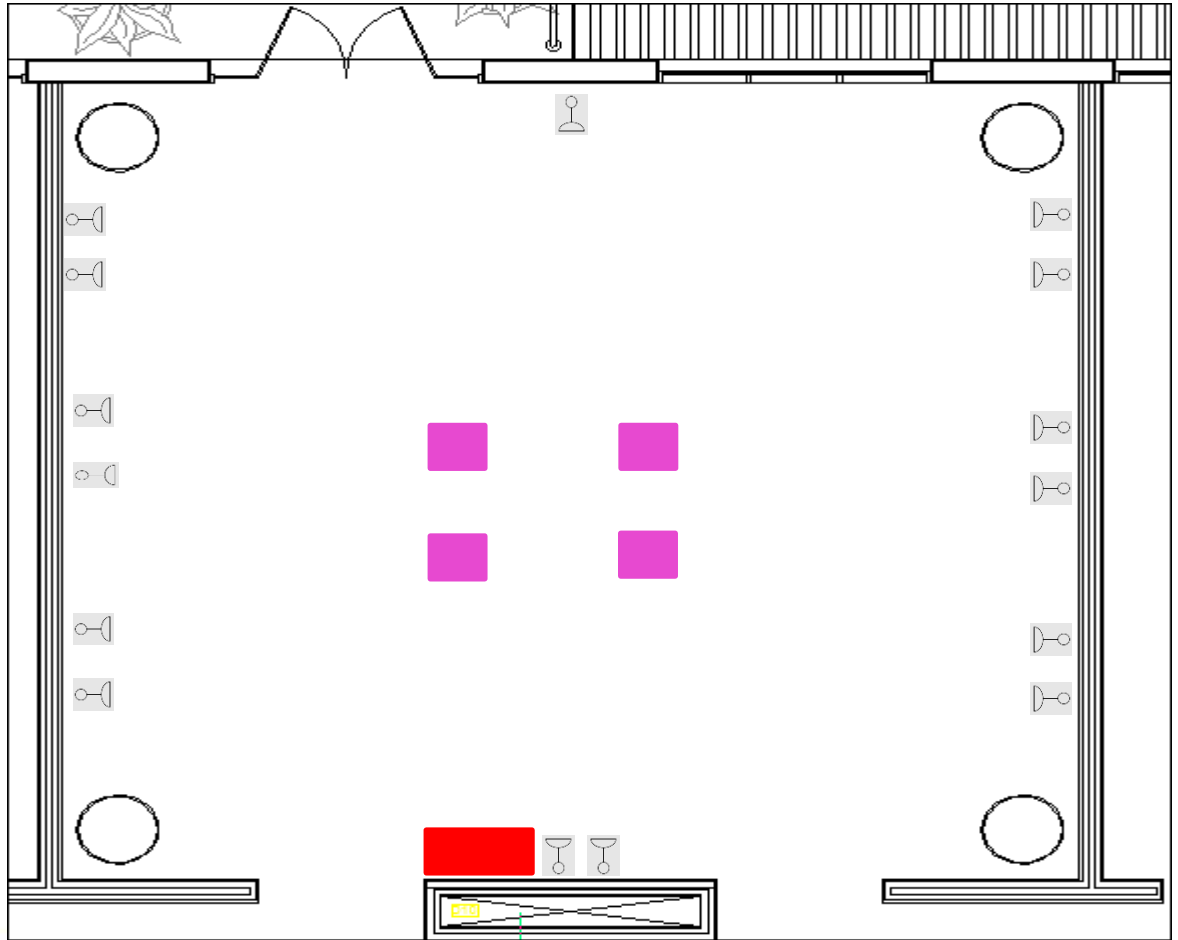

16 Tomas mono c/ Tierra (220V 10A)

SALON COPA LIBERTADORES

BOURBON
Hoteles & Resorts

Tablero General 380V 40A
de iluminación y tomas

Conjunto Monofásico de Tomas de Pisos
4 Tomas Universales c/ tierra
(220V 10A)

15 Tomas mono c/ Tierra (220V 10A)

SALON JUVENTUD

Tablero General 380V 40A
de iluminación y tomas

Conjunto Monofásico de Tomas de Pisos
12 Tomas Universales c/ tierra
(220V 10A)

20 Tomas mono c/ Tierra (220V 10A)